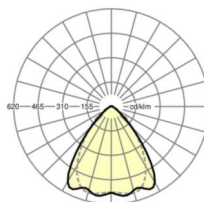

параметры

номер заказа	19530024420
код EAN	4020863440962
номер таможенного тарифа	94051190
Знак прохождения контроля	IP 20, класс защиты I, ENEC10 VDE, F, HACCP DIN10500/Food/IFS-пригодность для применения/BRC, Indoor, CE
Степень ударопрочности IK	IK03 (-20°C bis 35°C)
Температура окружающей среды	ta -20°C в 35°C
Гарантийный срок	5 лет
Государственные программы поддержки	BEG - государственные субсидии для энергосберегающих зданий (действительна только для Германии)

электротехника

Балласт	Электронный драйвер (1 штука)
Мощность системы	95W
сетевое напряжение	230V/50Hz
автоматический предохранитель (пусковой ток)	7 штук/B10, 12 штук/B16, 12 штук/C10, 20 штук/C16
класс энергосбережения/Источник света	C

Оптика

Оснастка	LED, цветопередача/оттенок света CRI ≥ 80 / 6500K
Допуск для координаты цветности (MacAdam)	3SDCM
Номинальный световой поток	15774lm
Срок службы LED	70000h L80/B10 (Tq 35°C), 100000h L80/B50 (Tq 30°C)
светоотдача светильников	166lm/W
Угол излучения	80° (C0) / 75° (C90)
UGR поп./вдоль	21.3 / 22.0

DEEP-LINK

<https://www.regiolum.de/ru/article/19530024420>

Ссылка	LED 17000lm 865
ηLB	100 %
Φ ↓/↑	98 % / 2 %
UGR поп./вдоль	21.3 / 22.0